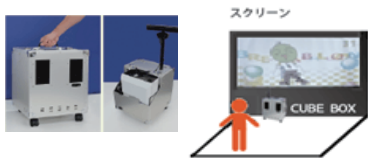

株式会社サンシステムエンジニアリング

① 来場者がその場でキャラクターに変身

② ゲーム対応でブースが賑わいます

③ 設置稼働まで10分のカンタン設営

なりきりっ!! CUBE

自分の動きでキャラクターも動く、いっしょに踊る

- キャラクターといっしょに自分も来場者がカメラ(キネクト)の前に立って動くと、キャラクターの中に自分が入っているかのようにキャラクターが同じ動きをし、その映像が前のスクリーンに表示されます。
- 変身ポーズで別のキャラクターにも変身します。
- 来場者の興奮と笑顔、主催者の費用対効果も抜群!

オリジナルキャラクターを当システム用に制作できます。別途お問い合わせ下さい。

ゲーム「風船割り」が標準で搭載 すぐに使えます

- 来場者がキャラクターになりきって風船割りゲームをすると得点表示され、10位以内に入ると顔写真付きランキング表示します。
- ゲーム終了のタイミングでのプロモーションは効果抜群です。
- 「集客ツール」として、観光PRや商品PRに大活躍!
- すでに多くの実績があります。アスティとくしま、徳島県職員組合イベント、徳島空港、徳島-東京線就航50周年記念イベント、文化の森総合公園交通学びキャンペーンイベント、あすたむらんど徳島、夏休み期間中イベントこれらの実績はホームページでご覧いただけます。 <http://www.3system.info/ds/>

徳島県のマスコット
なりきりすだちくんです

持ち運び簡単、短時間で設置

- 当システムは一体型のCUBEボックスにカメラ、投影システムが「オール・イン・ワン」
 - キャスター付きで持ち運びカンタン
- サイズ 355(D)×355(W)×455(H) 重量15kg
※スクリーンは会場にてご用意下さい。

株式会社サンシステムエンジニアリング

【住所】〒770-0006
徳島県徳島市北矢三町3-6-42
【電話】088-633-3332
【FAX】088-633-3638
【問合せ】楠本克仁(Kusumoto Katsuhito)
まずは電話またはFAXにてお問い合わせ下さい。