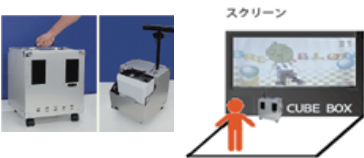

標準裝備中有內藏電玩遊戲「破氣球」可即時使用

- 到場來賓可變身動畫人物參與「破氣球」遊戲,成績會顯示在螢幕上,十名內者,排行榜上還會顯示您的大頭照
- 遊戲結束後進行促銷活動,效果更好
- 做為吸引顧客,商品和觀光宣傳,有極大效果
- 目前已有多項實例證明
ASTY TOKUSHIMA,德島県職員組合活動,德島機場,德島—東京航線開航50週年紀念活動,文化的
森林綜合公園,學習交通安全活動,Asutamu Land德島,夏令營活動
您可上本公司網站觀看。http://www.3system.info/ds/

德島縣的吉祥物
SUDACHI-KUN

攜帶方便,即可在短時間內設置

- 本公司使用一體型立方盒,照像機和投影設備同時收藏「全合一」
- 附設攜帶方便的腳輪

尺寸 355(D)×355(w)×455(H) 重量15kg
※會場螢幕請自行準備

株式会社サンシステムエンジニアリング

【住址】3-6-42, Kitayasocho,
Tokushima-shi, Tokushima,
770-0006, Japan